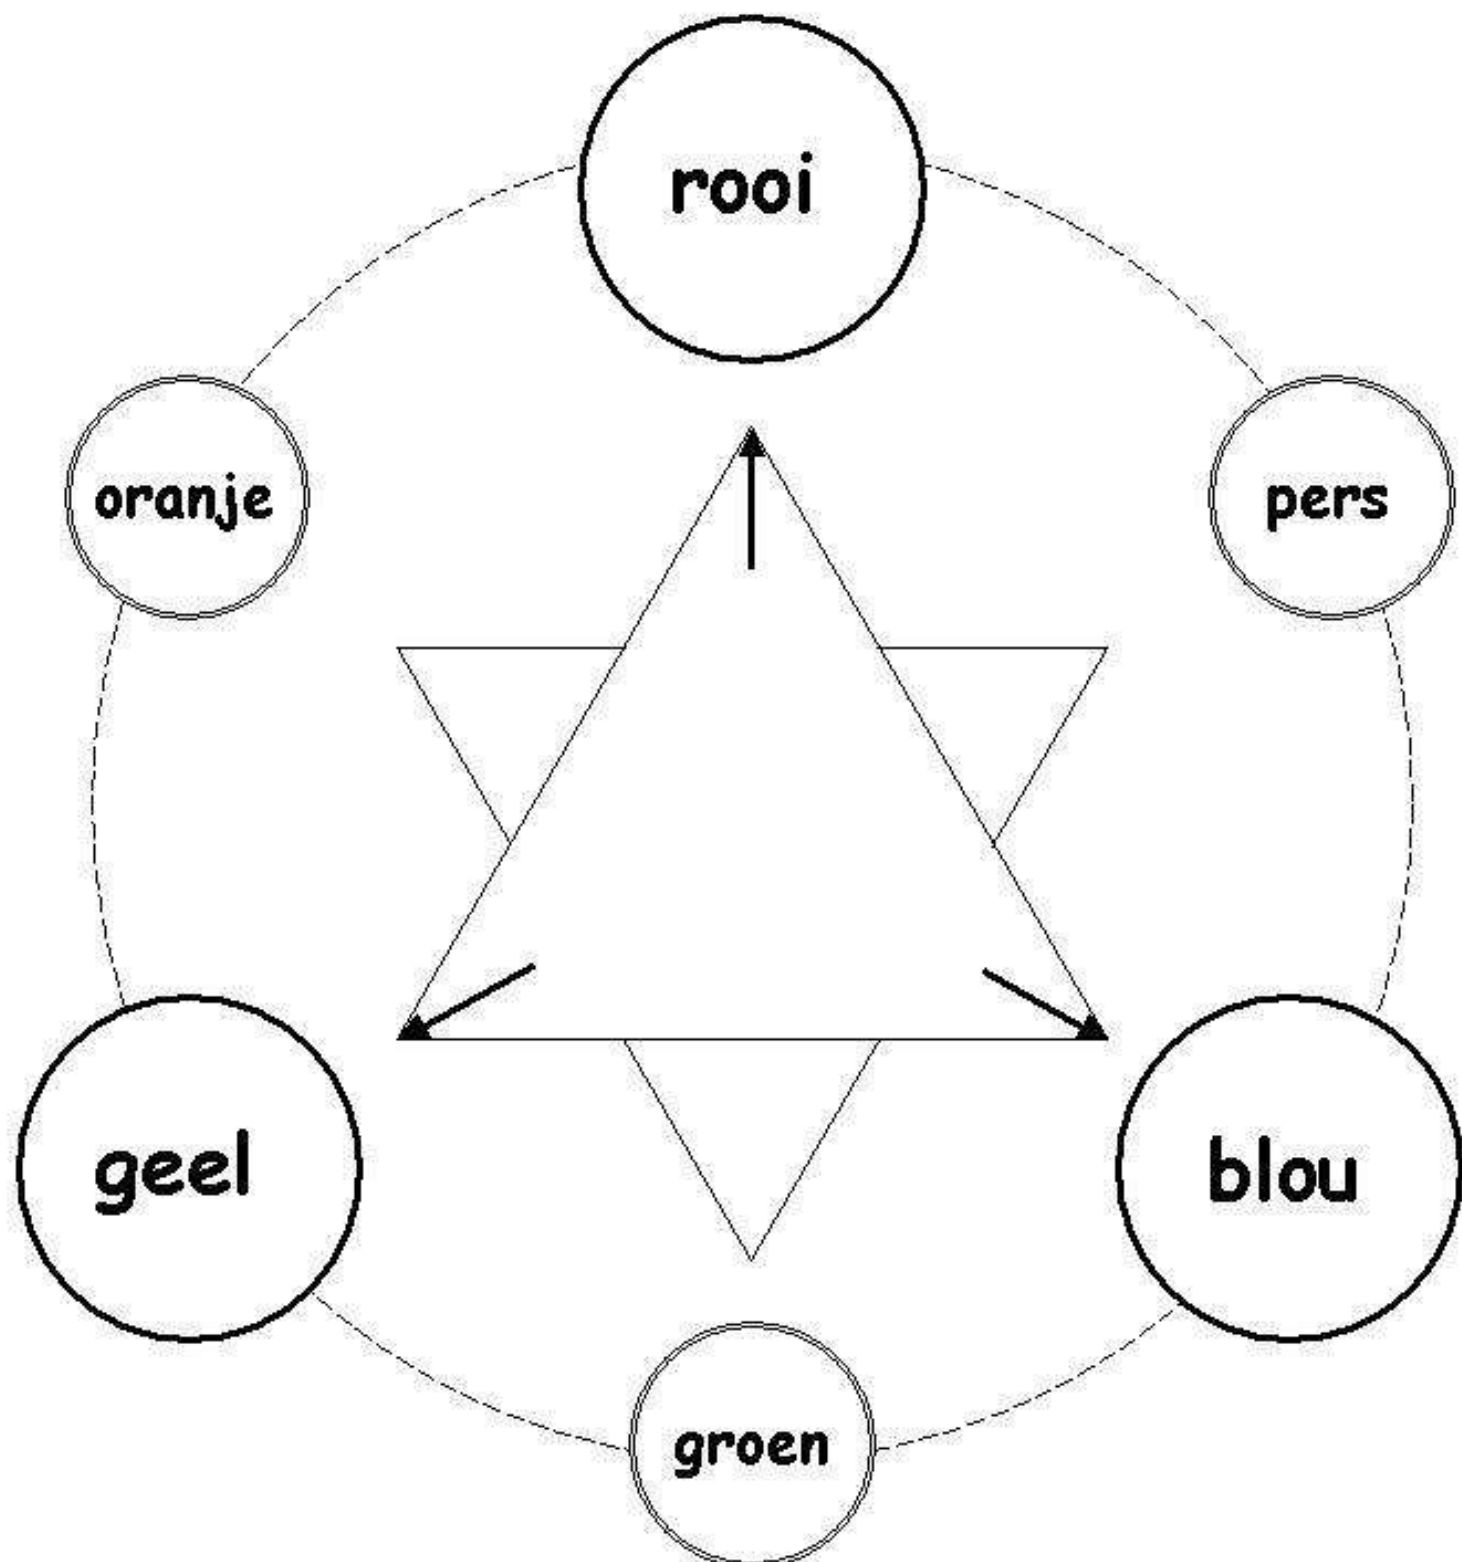

# DIE KLEURE WIEL

## Primere en sekondere kleure

Rooi, geel en blou is die drie primere kleure.

Oranje, pers en groen is die drie sekondere kleure.

Kleur die kleur wiel in volgens die primere en sekondere kleure.